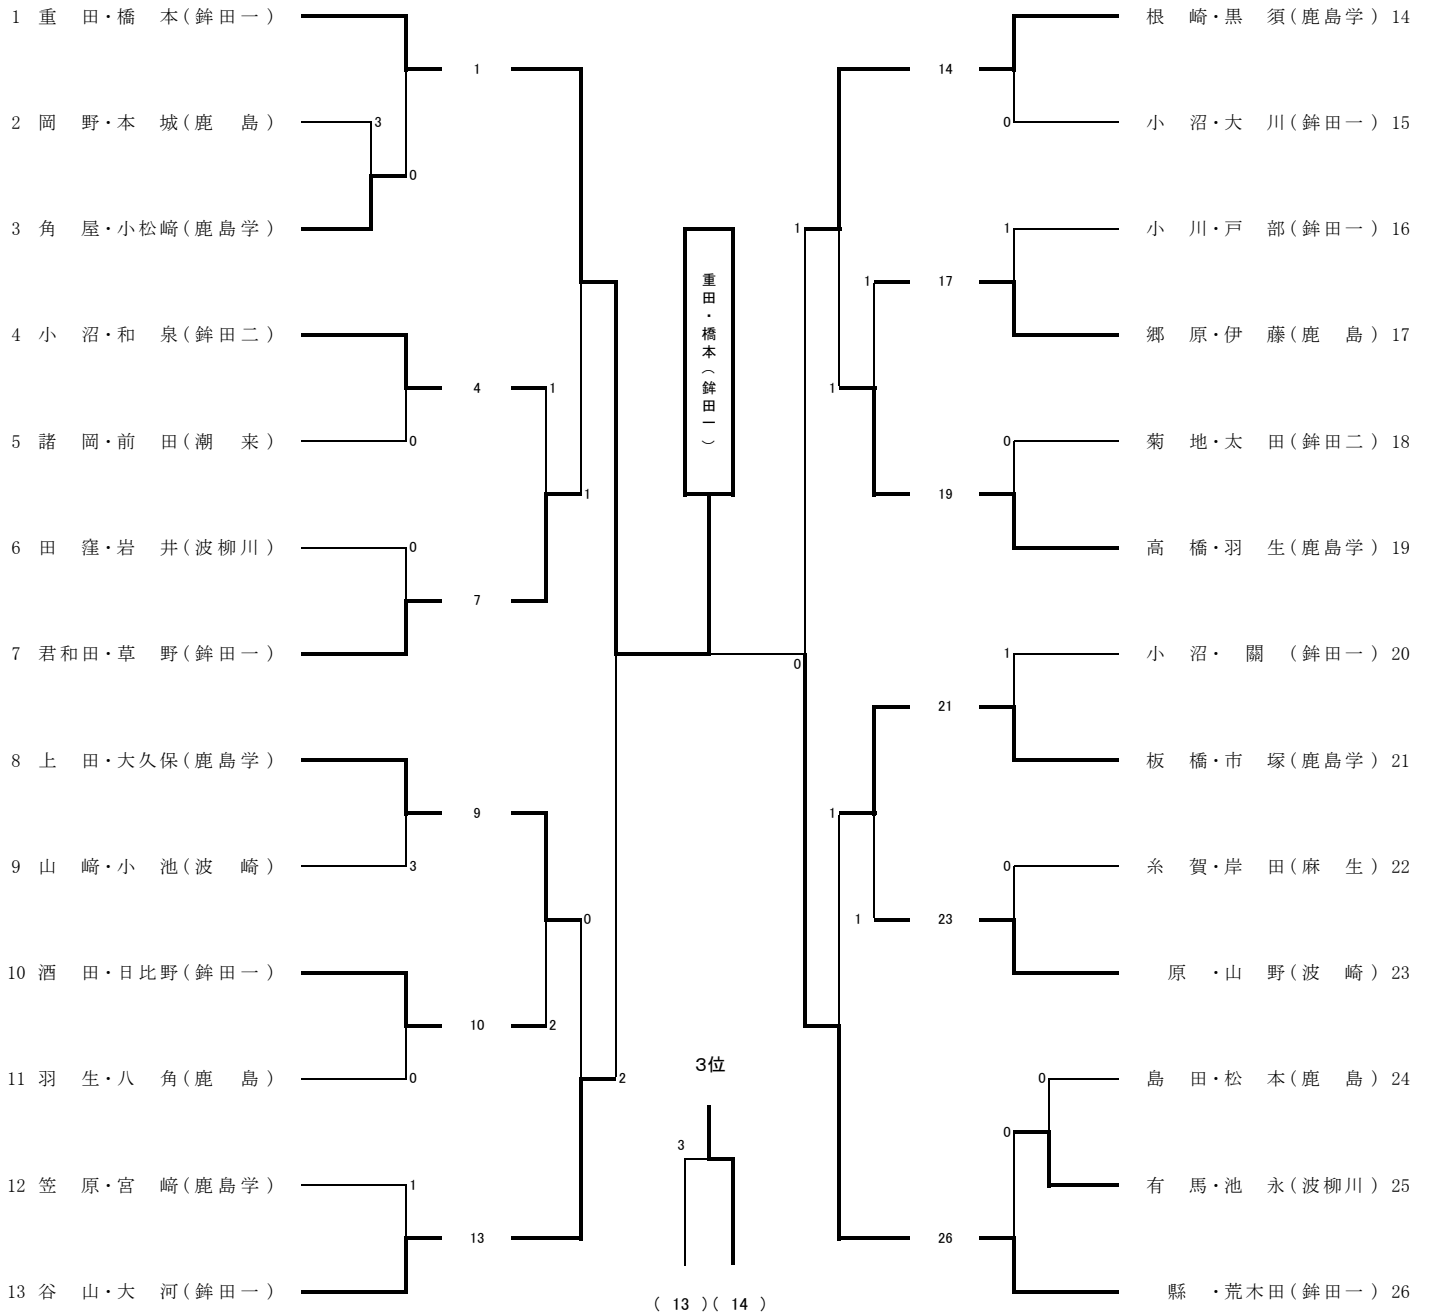

【推薦】 関口・金澤(銚田一) 池田・大崎(鹿島学) 貝塚・田向(鹿島学)