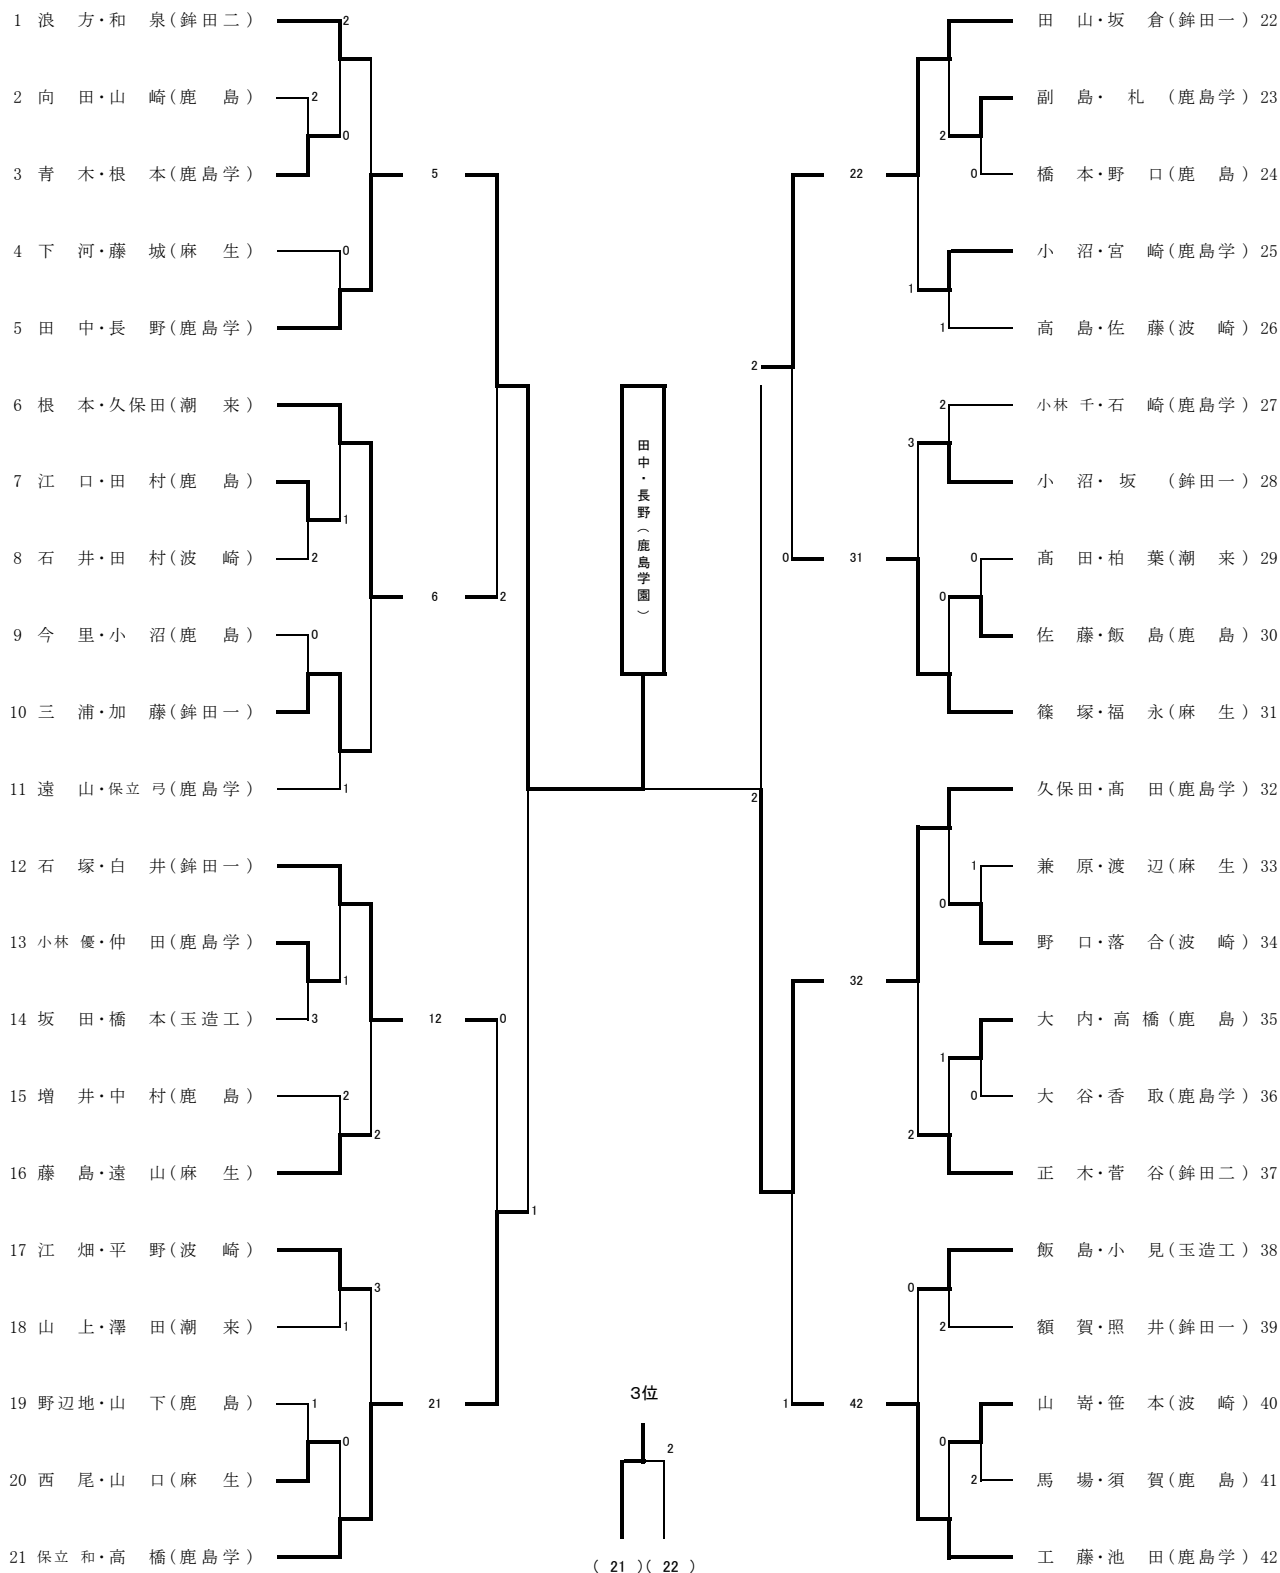

令和6年度 関東高等学校ソフトテニス大会 県東地区予選会 男子個人の部

令和6年4月20日(土)
神栖海浜運動公園テニスコート