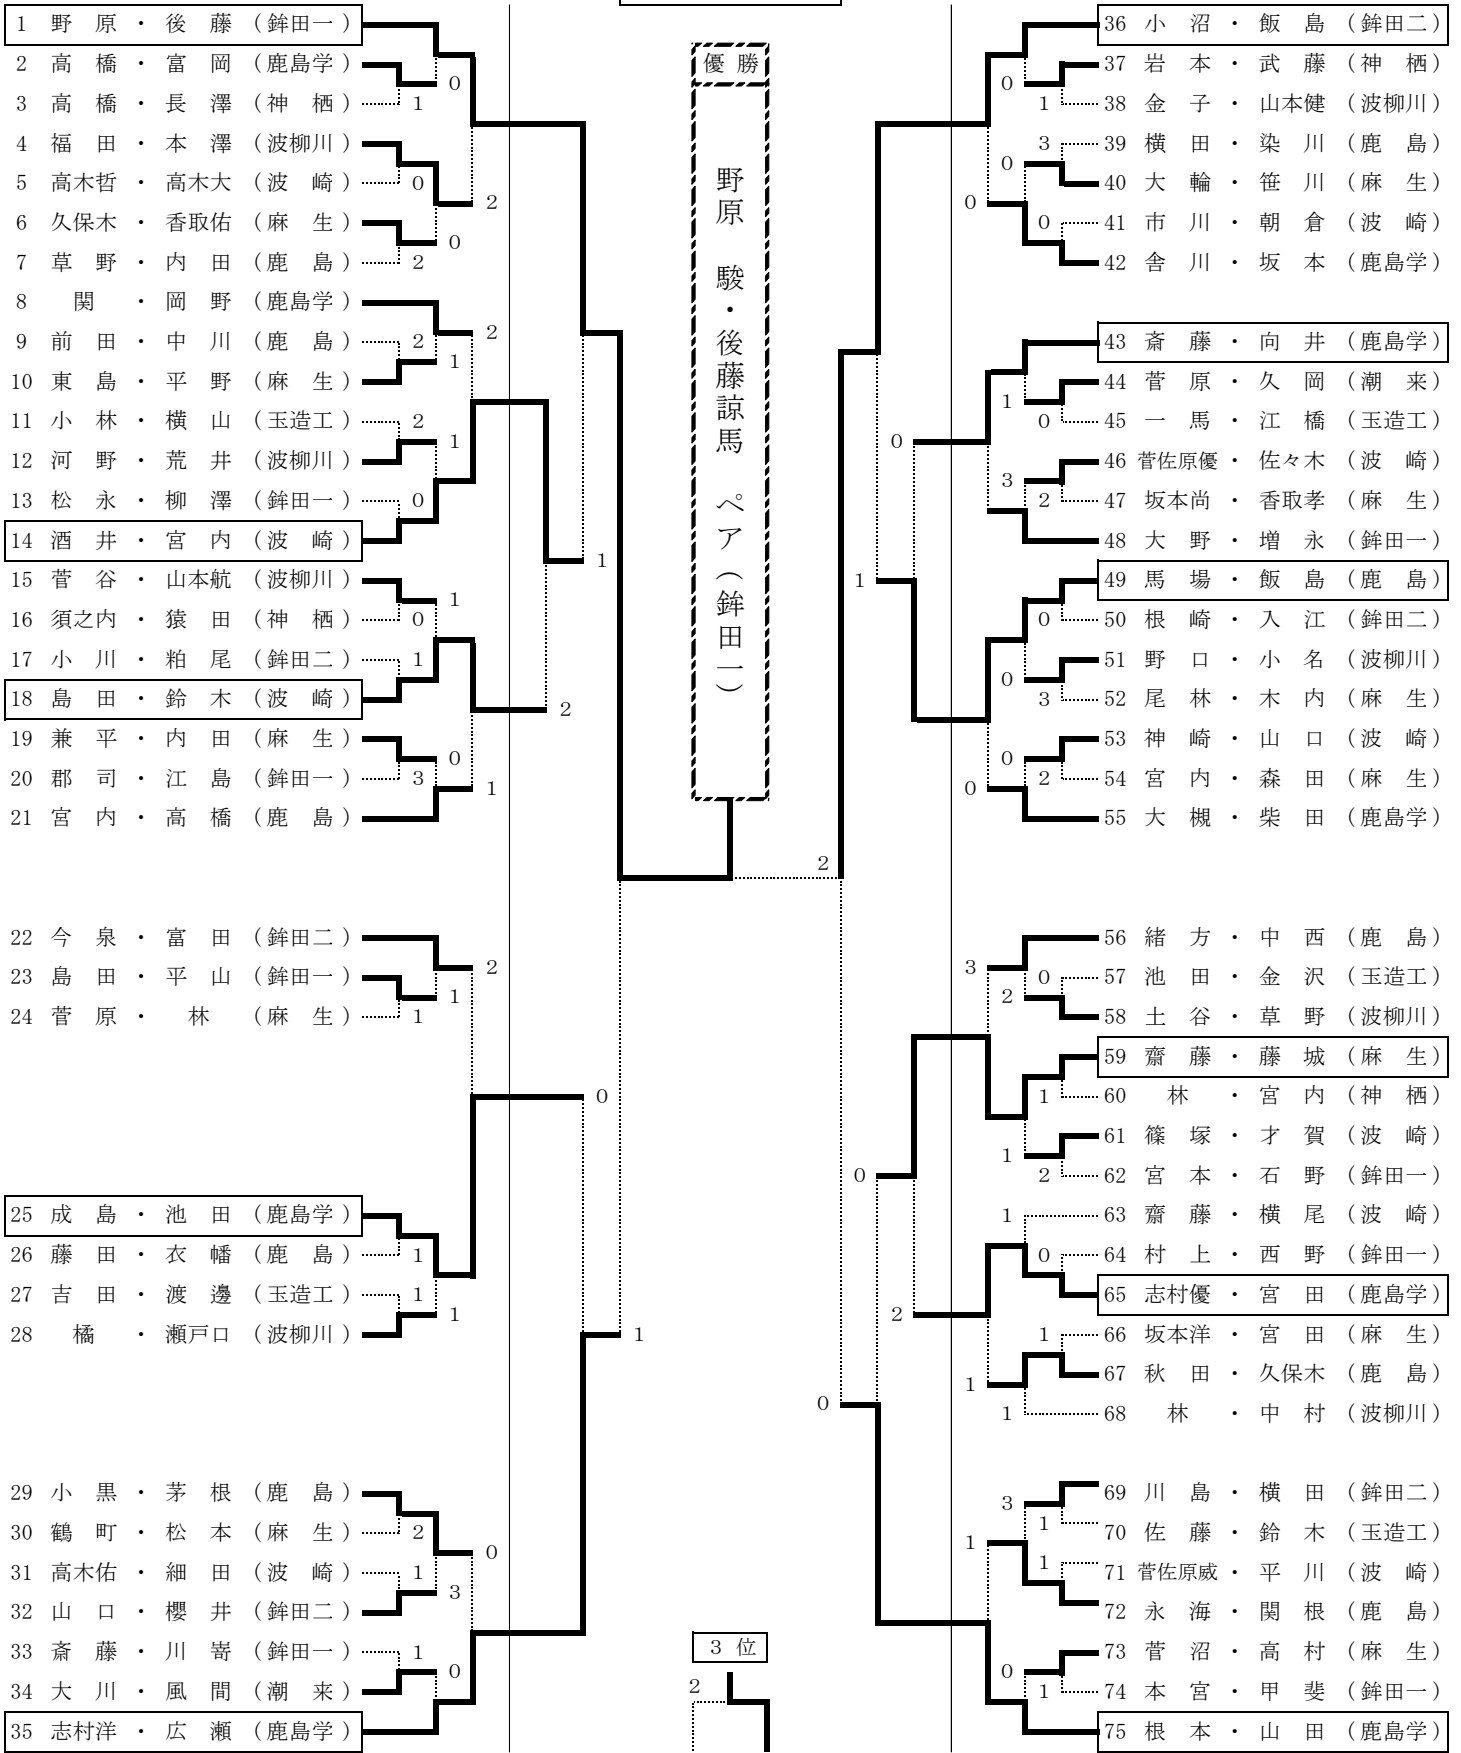

平成26年度 全国高等学校ソフトテニス大会茨城県東地区予選会

平成26年 5月16日
神栖海浜公園テニスコート

【推薦】 飯塚・赤沢(銚田二) 鈴木・篠塚(鹿島学)

男子個人の部

平成26年度 全国高等学校ソフトテニス大会茨城県東地区予選会

平成26年 5月16日

神栖海浜公園テニスコート

女子個人の部

男子団体の部

A ブロック	1 銚田一	2 波崎	3 麻生	勝敗	順位
1 銚田一		② $\begin{bmatrix} 3-④ \\ ④-2 \\ ④-2 \end{bmatrix}$ 1	③ $\begin{bmatrix} ④-1 \\ ④-2 \\ ④-1 \end{bmatrix}$ 0	2-0	1
2 波崎	1 $\begin{bmatrix} ④-3 \\ 2-④ \\ 2-④ \end{bmatrix}$ ②		③ $\begin{bmatrix} ④-0 \\ ④-2 \\ ④-2 \end{bmatrix}$ 0	1-1	2
3 麻生	0 $\begin{bmatrix} 1-④ \\ 2-④ \\ 1-④ \end{bmatrix}$ ③	0 $\begin{bmatrix} 0-④ \\ 2-④ \\ 2-④ \end{bmatrix}$ ③		0-2	3

試合順序 (審判)

- ① 1×3 (2)
- ② 2×3 (1)
- ③ 1×2 (3)

B ブロック	1 銚田二	2 波崎柳川	3 玉造工	勝敗	順位
1 銚田二		③ $\begin{bmatrix} ④-1 \\ ④-0 \\ ④-2 \end{bmatrix}$ 0	③ $\begin{bmatrix} ④-0 \\ ④-0 \\ ④-2 \end{bmatrix}$ 0	2-0	1
2 波崎柳川	0 $\begin{bmatrix} 1-④ \\ 0-④ \\ 2-④ \end{bmatrix}$ ③		② $\begin{bmatrix} ④-0 \\ ④-0 \\ 2-④ \end{bmatrix}$ 1	1-1	2
3 玉造工	0 $\begin{bmatrix} 0-④ \\ 0-④ \\ 2-④ \end{bmatrix}$ ③	1 $\begin{bmatrix} 0-④ \\ 0-④ \\ ④-2 \end{bmatrix}$ ②		0-2	3

試合順序 (審判)

- ① 1×4 (2, 3)
- ② 2×3 (1, 4)
- ③ 1×3 (2, 4)
- ④ 2×4 (1, 3)
- ⑤ 1×2 (3, 4)
- ⑥ 3×4 (1, 2)

決勝リーグ	1 銚田一	2 銚田二	3 鹿島学園	勝敗	順位
1 銚田一		1 $\begin{bmatrix} ④-2 \\ 0-④ \\ 2-④ \end{bmatrix}$ ②	0 $\begin{bmatrix} 2-④ \\ 3-④ \\ 2-④ \end{bmatrix}$ ③	0-2	3
2 銚田二	② $\begin{bmatrix} 2-④ \\ ④-0 \\ ④-2 \end{bmatrix}$ 1		1 $\begin{bmatrix} ④-3 \\ 2-④ \\ 1-④ \end{bmatrix}$ ②	1-1	2
3 鹿島学園	③ $\begin{bmatrix} ④-2 \\ ④-3 \\ ④-2 \end{bmatrix}$ 0	② $\begin{bmatrix} 3-④ \\ ④-2 \\ ④-1 \end{bmatrix}$ 1		2-0	1